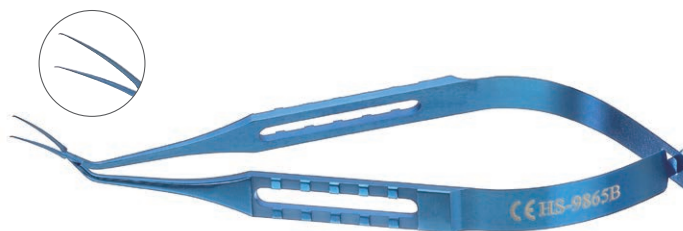

サーキュラー鑷子  
シリーズ

Continuous Curvilinear  
Capsulorrhexis Forceps

SINCE 1883

*Eye Instruments*

**HANDAYA CO.,LTD**

株式会社 ほんだや

# Continuous Curvilinear Capsulorrhexis Forceps (CCC鑷子)

## HS-9865B サーキュラー鑷子(クロスアクション)

定価 75,000円

全長105mm

クロスアクションタイプのCCC鑷子。全てチタニウム製にし、F-6215よりもハンドル部を幅広く扁平にデザインしており、持ちやすさが向上いたしました。

## HS-9865C サーキュラー鑷子(スマートクロス)

定価 80,000円

全長105mm / チタニウム製

クロスアクションタイプのCCC鑷子。従来の鑷子と違ったフォルムを採用。本体後部を手に添えることにより、全体の位置が安定し指先の繊細な操作に適しております。

サーキュラー鑷子のクロスアクションタイプにスマートタイプが加わりました。